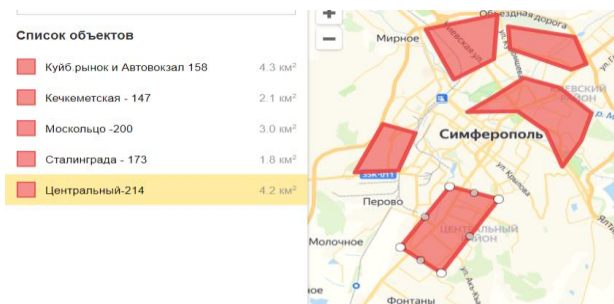

Прайс на размещение рекламы (листочков) на подъездах в г. Симферополе

Стоимость размещения 1 листовки на 1 месяц

Районы	Кол-во стендов	Стоимость, руб. А4	Стоимость, руб. А3	Стоимость (без печати), руб. А2
МКР "Куйб.рынок и Автовокзал"	158	27100	51200	88640
МКР "Кечкеметская"	153	26245	49580	85835
МКР "Москольцо"	200	34300	64800	112200
МКР "Сталинграда"	173	29675	56060	97055
МКР "Центральный"	222	38075	71930	124545
итого	906	155 395	293 570	462 060

В стоимость А4, А3 входит: печать (4+0 120г мелованная бумага), монтаж/демонтаж, фотоотчет 100% (указывать в заявке)

Срок сдачи: за 4 рабочих дня при условии бронирования. Размещение с 1-го или 15-го числа каждого месяца

Не размещается реклама, связанная с алкоголем, похоронной тематикой

Прайс от 18.04.22

Прайс-листы Единой службы объявлений на сайте <http://www.eso-online.ru>
Мы поможем разместить Вашу информацию во всех регионах России на ТВ, в газетах, на радио, в транспорте, на остановочных комплексах, подъездах, в метро, социальных сетях и других рекламносителях.
Если Вы не нашли нужное СМИ, Вы можете сделать запрос, и мы найдем его для Вас.
Телефон +7 (343) 2-167-167, WhatsApp, Viber: +7-912-240-06-40